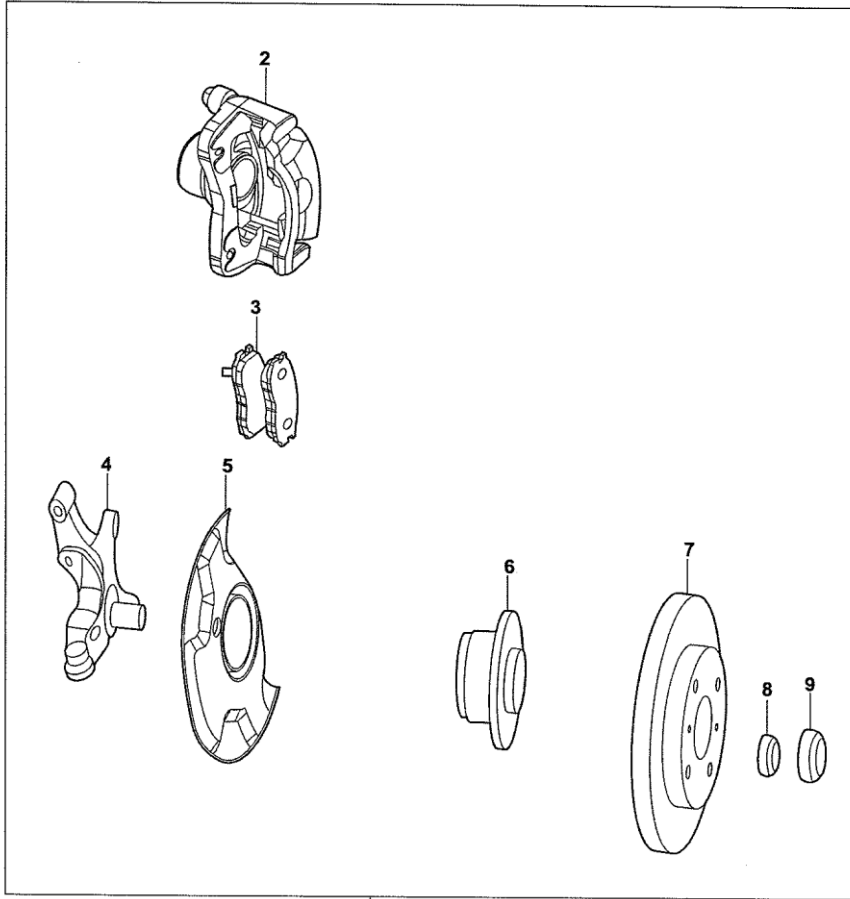

32303-10

32303-10			
FR BRAKE			
1	M201036-0100	FR BRAKE ASSY, RH	1
1	M201036-0200	FR BRAKE ASSY, LH	1
2	M201036-0300	CALIPER ASSY, FR BRAKE, LH	1
2	M201036-0400	CALIPER ASSY, FR BRAKE, RH	1
3	M201036-0800	PAD AASY, FR BRAKE	1 set
4	Y045-060	STEERING KNUCKLE, LH	1
4	Y045-050	STEERING KNUCKLE, RH	1
5	Y060-160	COVER, BRAKE DISC DUSTPROOF	2
6	F202031-0400	HUB WITH BEARING, FR WHEEL	2
7	M201036-0500	DISC, FR BRAKE	2
8	Y031-050	NUT, FR HUB	2
9	Y045-040	CAP, RR SHAFT	2